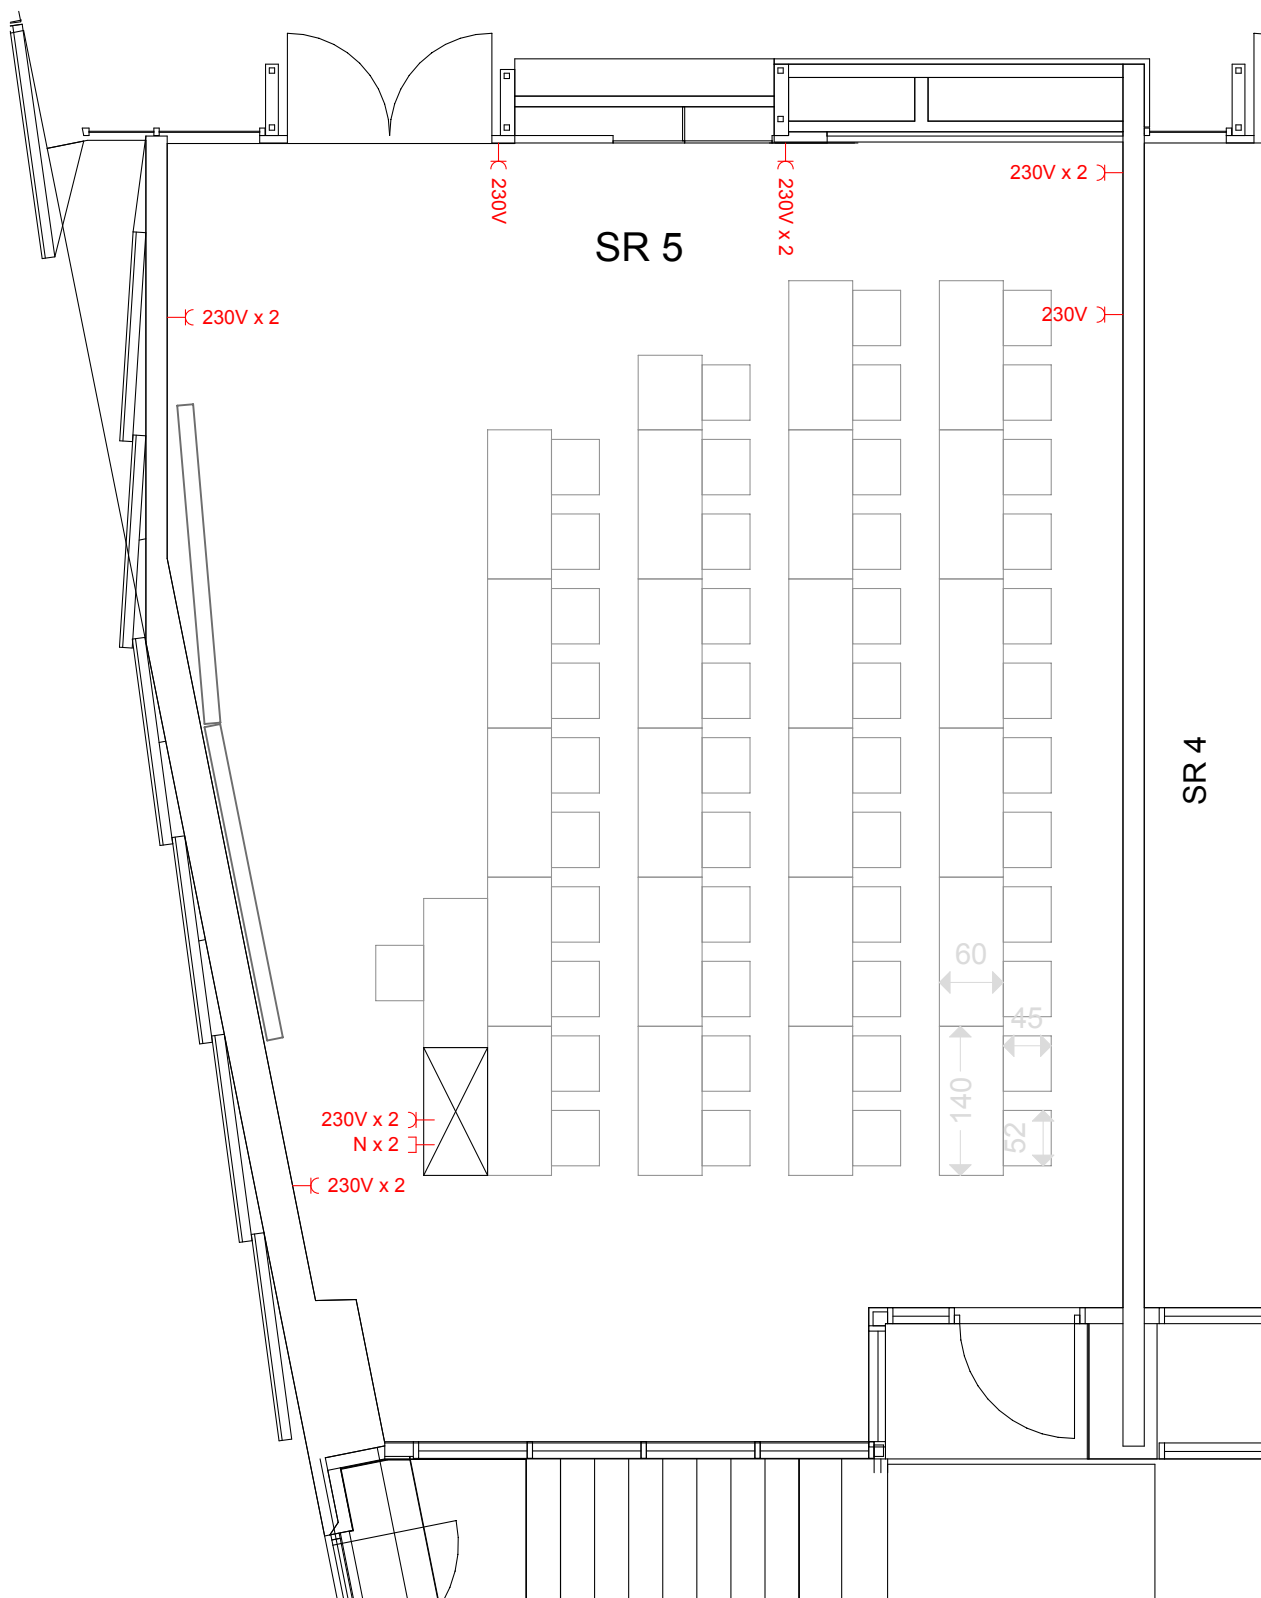

WÄHRINGER STRASSE 29

Seminarraum 5
Detailplan - Strom + Netzwerk
Bestuhlungsvariante Klassenzimmer (45)

universität
wien

- 230 V 16 A Normalstrom Steckdose
- N Netzwerk Steckdose
- 400V 16A Starkstrom Steckdose (5 pol) - CEE
- W Wasseranschluß