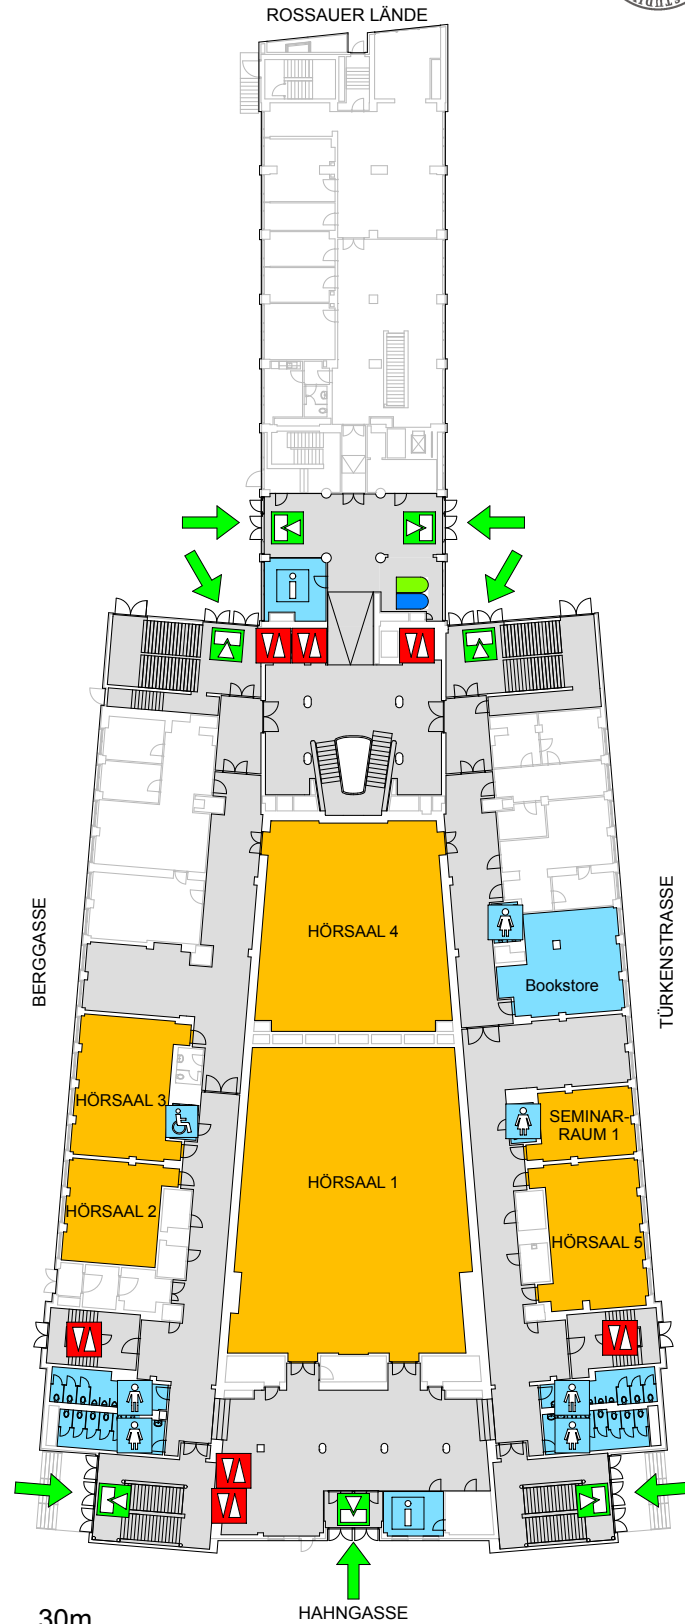

OSKAR-MORGENSTERN-PLATZ 1

Erdgeschoss / ground level

universität
wien

0 10 20 30m

HAHNGASSE

- | | | | | | | |
|--------------------------------------|-------------------------------|---------------------------------|-----------------------|----------------------------|-----------------------------|---------------------------------|
| Ausgang
Exit | Aufzug
Elevator | WC Damen
Ladies | WC Herren
Men | Behinderten-WC
Disabled | Portier
Information Desk | Bankomat
ATM/ Cash Dispenser |
| Veranstaltungsräume
Meeting Rooms | Supporträume
Support Areas | Gastronomie
Food & Beverages | Gänge
Common Areas | | | |