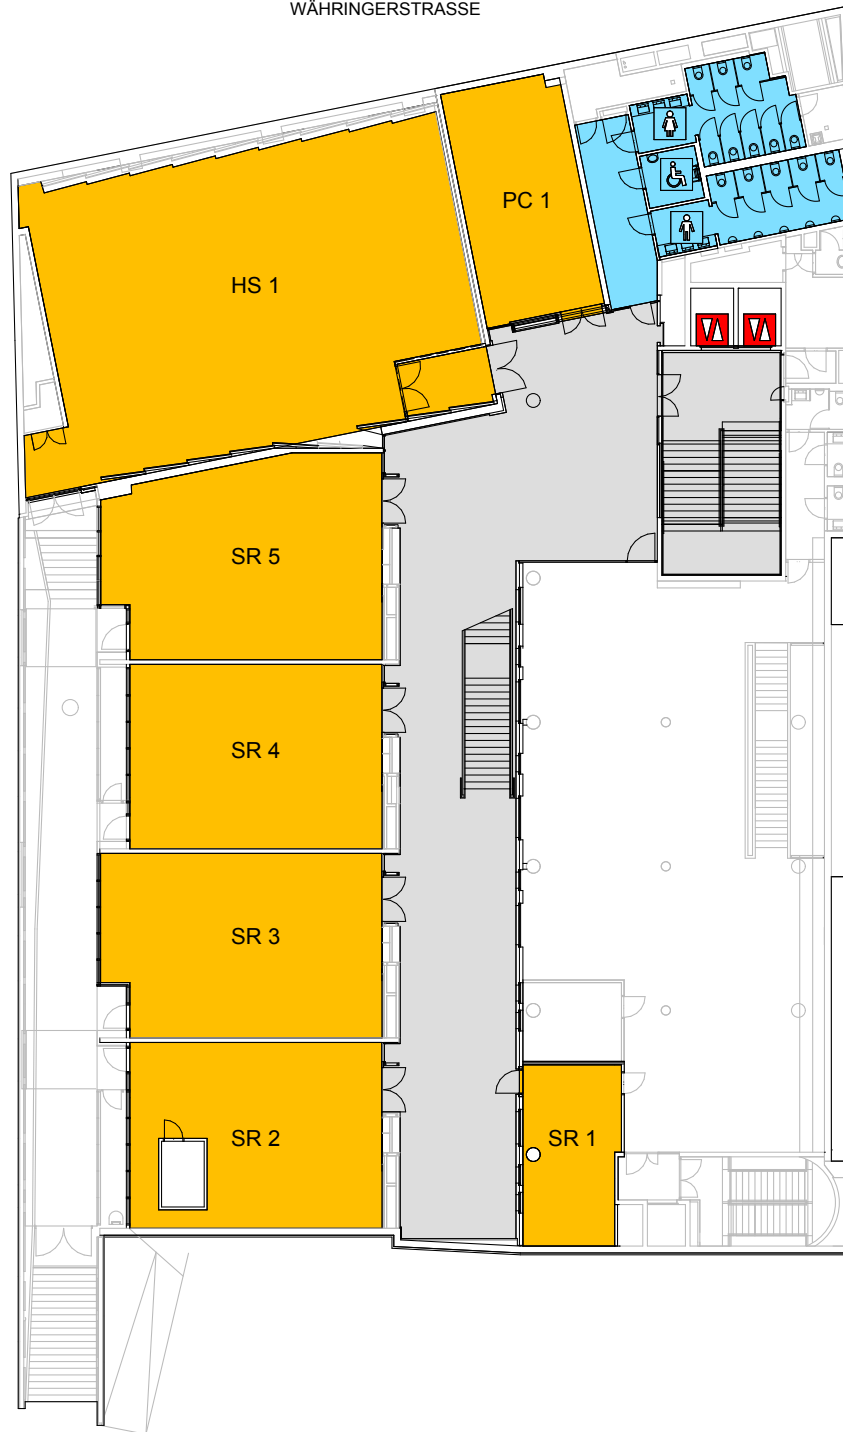

# WÄHRINGER STRASSE 29

Untergeschoss 1 / basement 1

universität  
wien

WÄHRINGERSTRASSE

- |                                      |                               |                                 |                        |                            |                             |                                 |
|--------------------------------------|-------------------------------|---------------------------------|------------------------|----------------------------|-----------------------------|---------------------------------|
| Ausgang<br>Exit                      | Aufzug<br>Elevator            | WC Damen<br>Ladies              | WC Herren<br>Men       | Behinderten-WC<br>Disabled | Portier<br>Information Desk | Bankomat<br>ATM/ Cash Dispenser |
| Veranstaltungsräume<br>Meeting Rooms | Supporträume<br>Support Areas | Gastronomie<br>Food & Beverages | Garderobe<br>Cloakroom | Gänge<br>Common Areas      |                             |                                 |