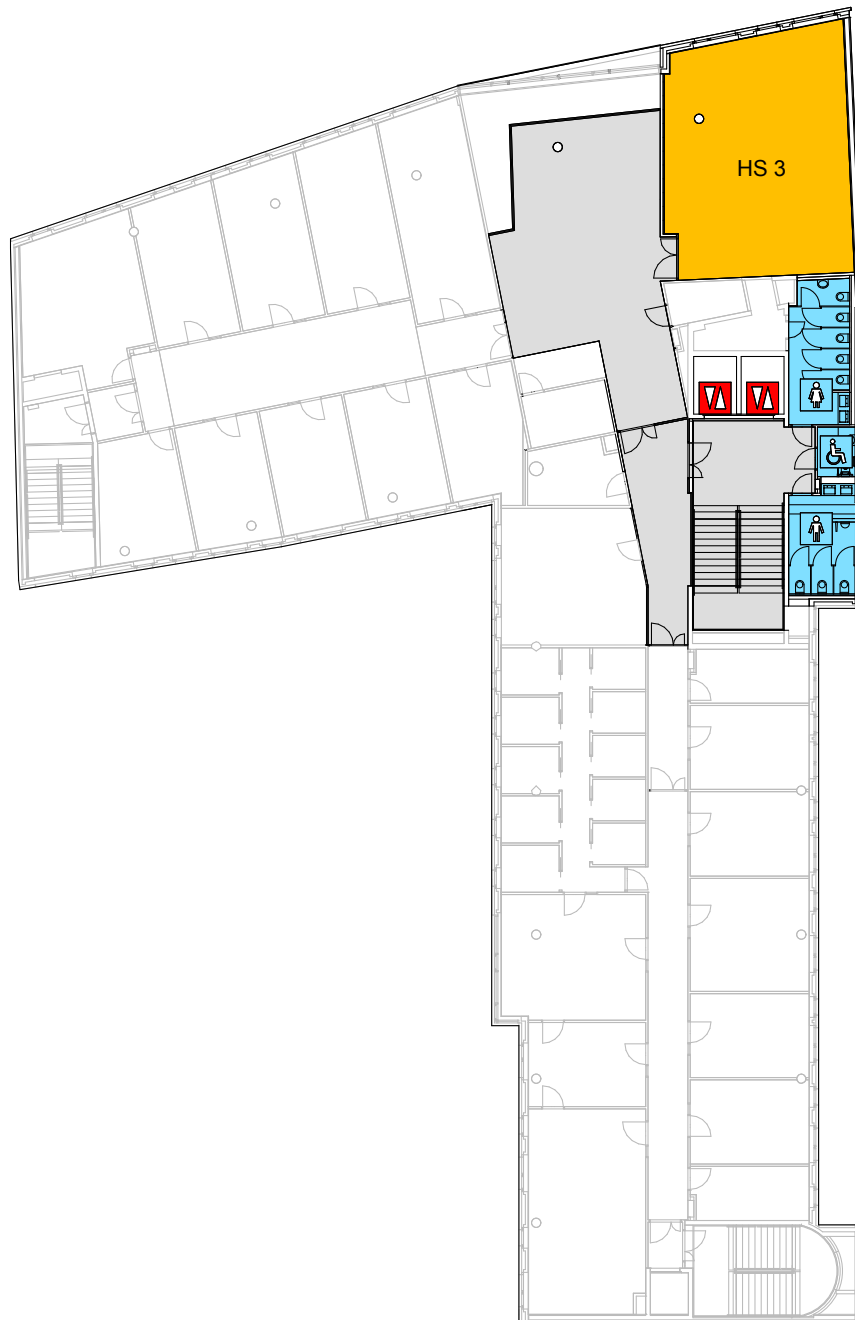

WÄHRINGER STRASSE 29

3. Obergeschoss / 3rd floor

universität
wien

- | | | | | | | |
|--|---|---|--|--|---|---|
|  Ausgang
Exit |  Aufzug
Elevator |  WC Damen
Ladies |  WC Herren
Men |  Behinderten-WC
Disabled |  Portier
Information Desk |  Bankomat
ATM/ Cash Dispenser |
|  Veranstaltungsräume
Meeting Rooms |  Supporträume
Support Areas |  Gastronomie
Food & Beverages |  Garderobe
Cloakroom |  Gänge
Common Areas | | |