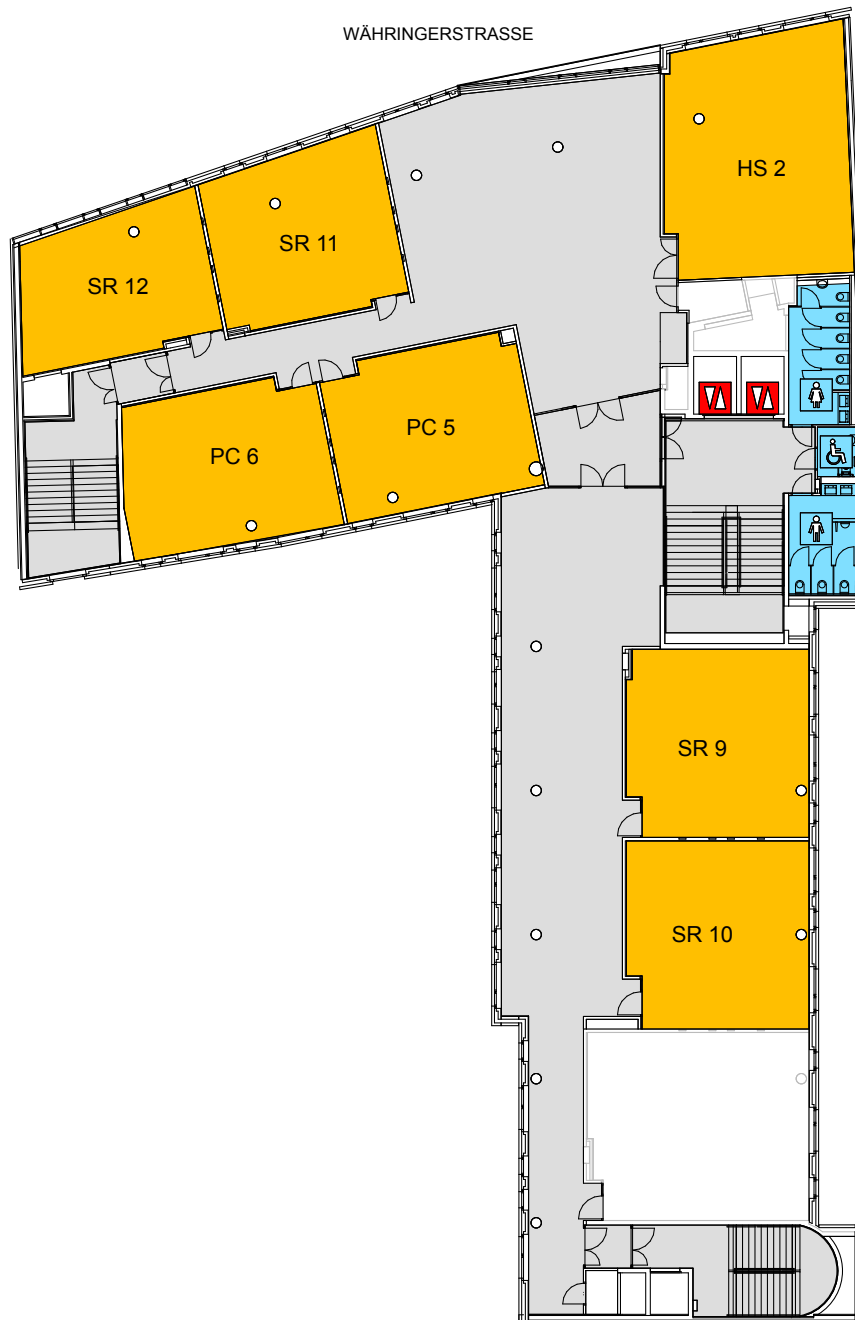

WÄHRINGER STRASSE 29

2. Obergeschoss / 2nd floor

universität
wien

- | | | | | | | |
|--------------------------------------|-------------------------------|---------------------------------|------------------------|----------------------------|-----------------------------|---------------------------------|
| Ausgang
Exit | Aufzug
Elevator | WC Damen
Ladies | WC Herren
Men | Behinderten-WC
Disabled | Portier
Information Desk | Bankomat
ATM/ Cash Dispenser |
| Veranstaltungsräume
Meeting Rooms | Supporträume
Support Areas | Gastronomie
Food & Beverages | Garderobe
Cloakroom | Gänge
Common Areas | | |