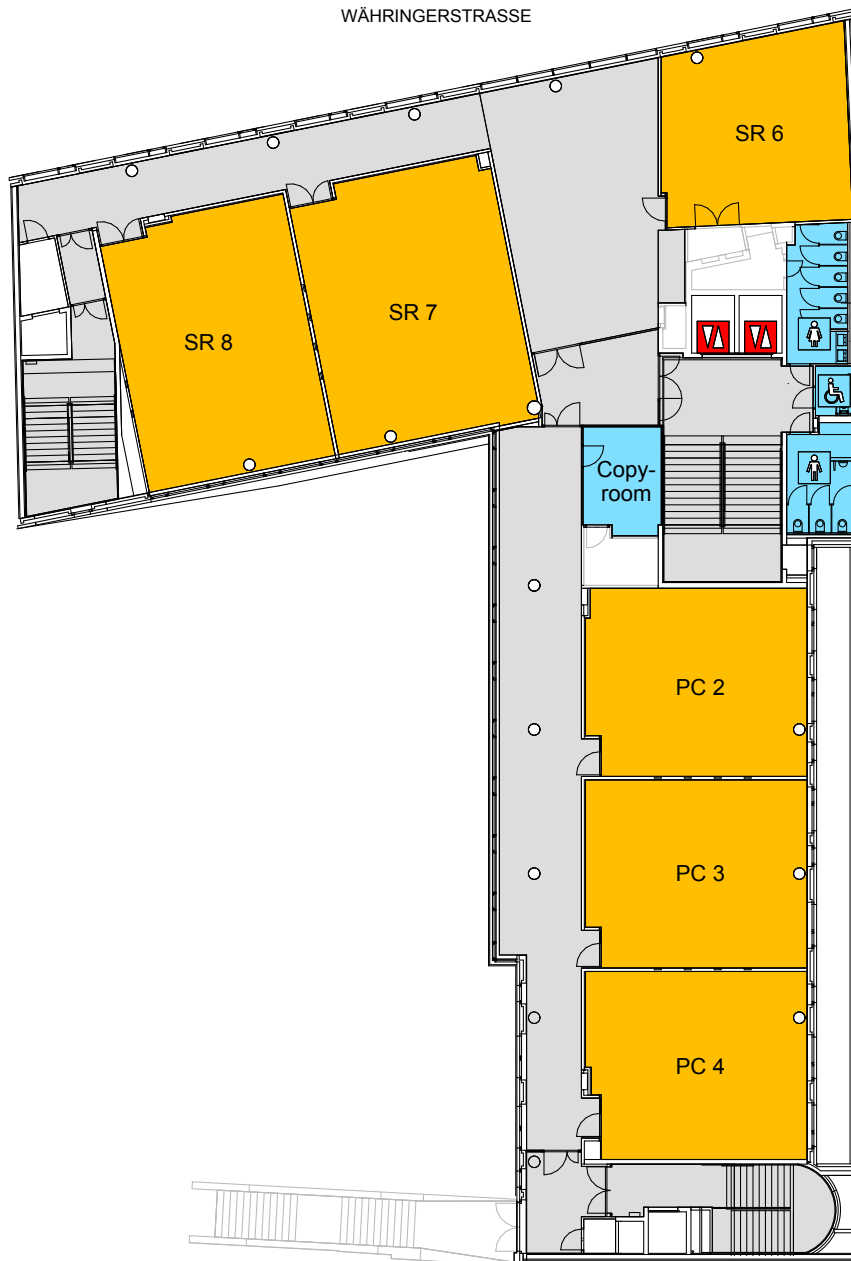

# WÄHRINGER STRASSE 29

1. Obergeschoss / 1st floor

universität  
wien

- |                                      |                               |                                 |                        |                            |                             |                                 |
|--------------------------------------|-------------------------------|---------------------------------|------------------------|----------------------------|-----------------------------|---------------------------------|
| Ausgang<br>Exit                      | Aufzug<br>Elevator            | WC Damen<br>Ladies              | WC Herren<br>Men       | Behinderten-WC<br>Disabled | Portier<br>Information Desk | Bankomat<br>ATM/ Cash Dispenser |
| Veranstaltungsräume<br>Meeting Rooms | Supporträume<br>Support Areas | Gastronomie<br>Food & Beverages | Garderobe<br>Cloakroom | Gänge<br>Common Areas      |                             |                                 |