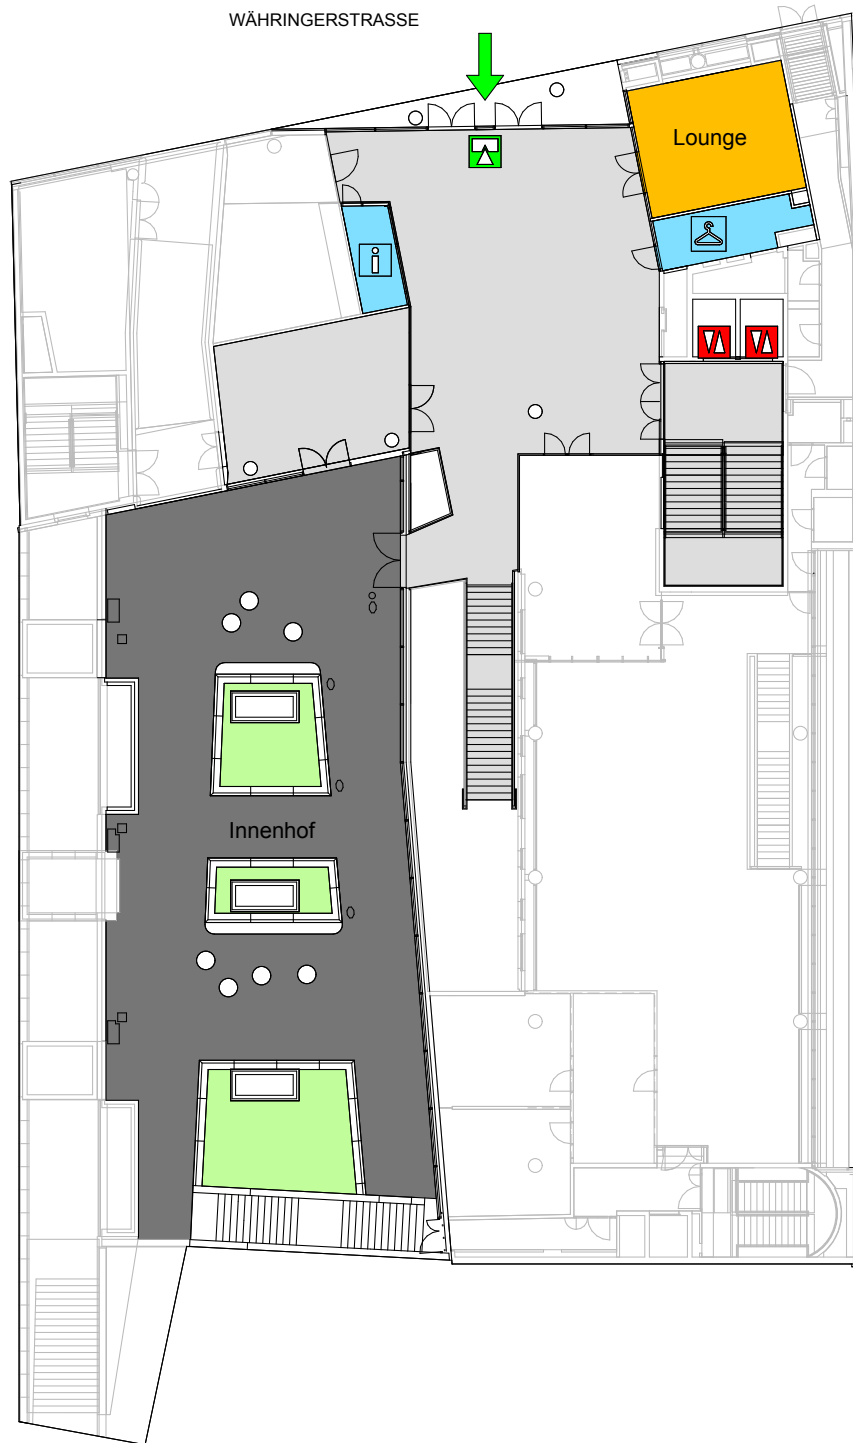

# WÄHRINGER STRASSE 29

Erdgeschoss / ground level

universität  
wien

- |                                      |                               |                                 |                        |                            |                             |                                 |
|--------------------------------------|-------------------------------|---------------------------------|------------------------|----------------------------|-----------------------------|---------------------------------|
| Ausgang<br>Exit                      | Aufzug<br>Elevator            | WC Damen<br>Ladies              | WC Herren<br>Men       | Behinderten-WC<br>Disabled | Portier<br>Information Desk | Bankomat<br>ATM/ Cash Dispenser |
| Veranstaltungsräume<br>Meeting Rooms | Supporträume<br>Support Areas | Gastronomie<br>Food & Beverages | Garderobe<br>Cloakroom | Gänge<br>Common Areas      |                             |                                 |