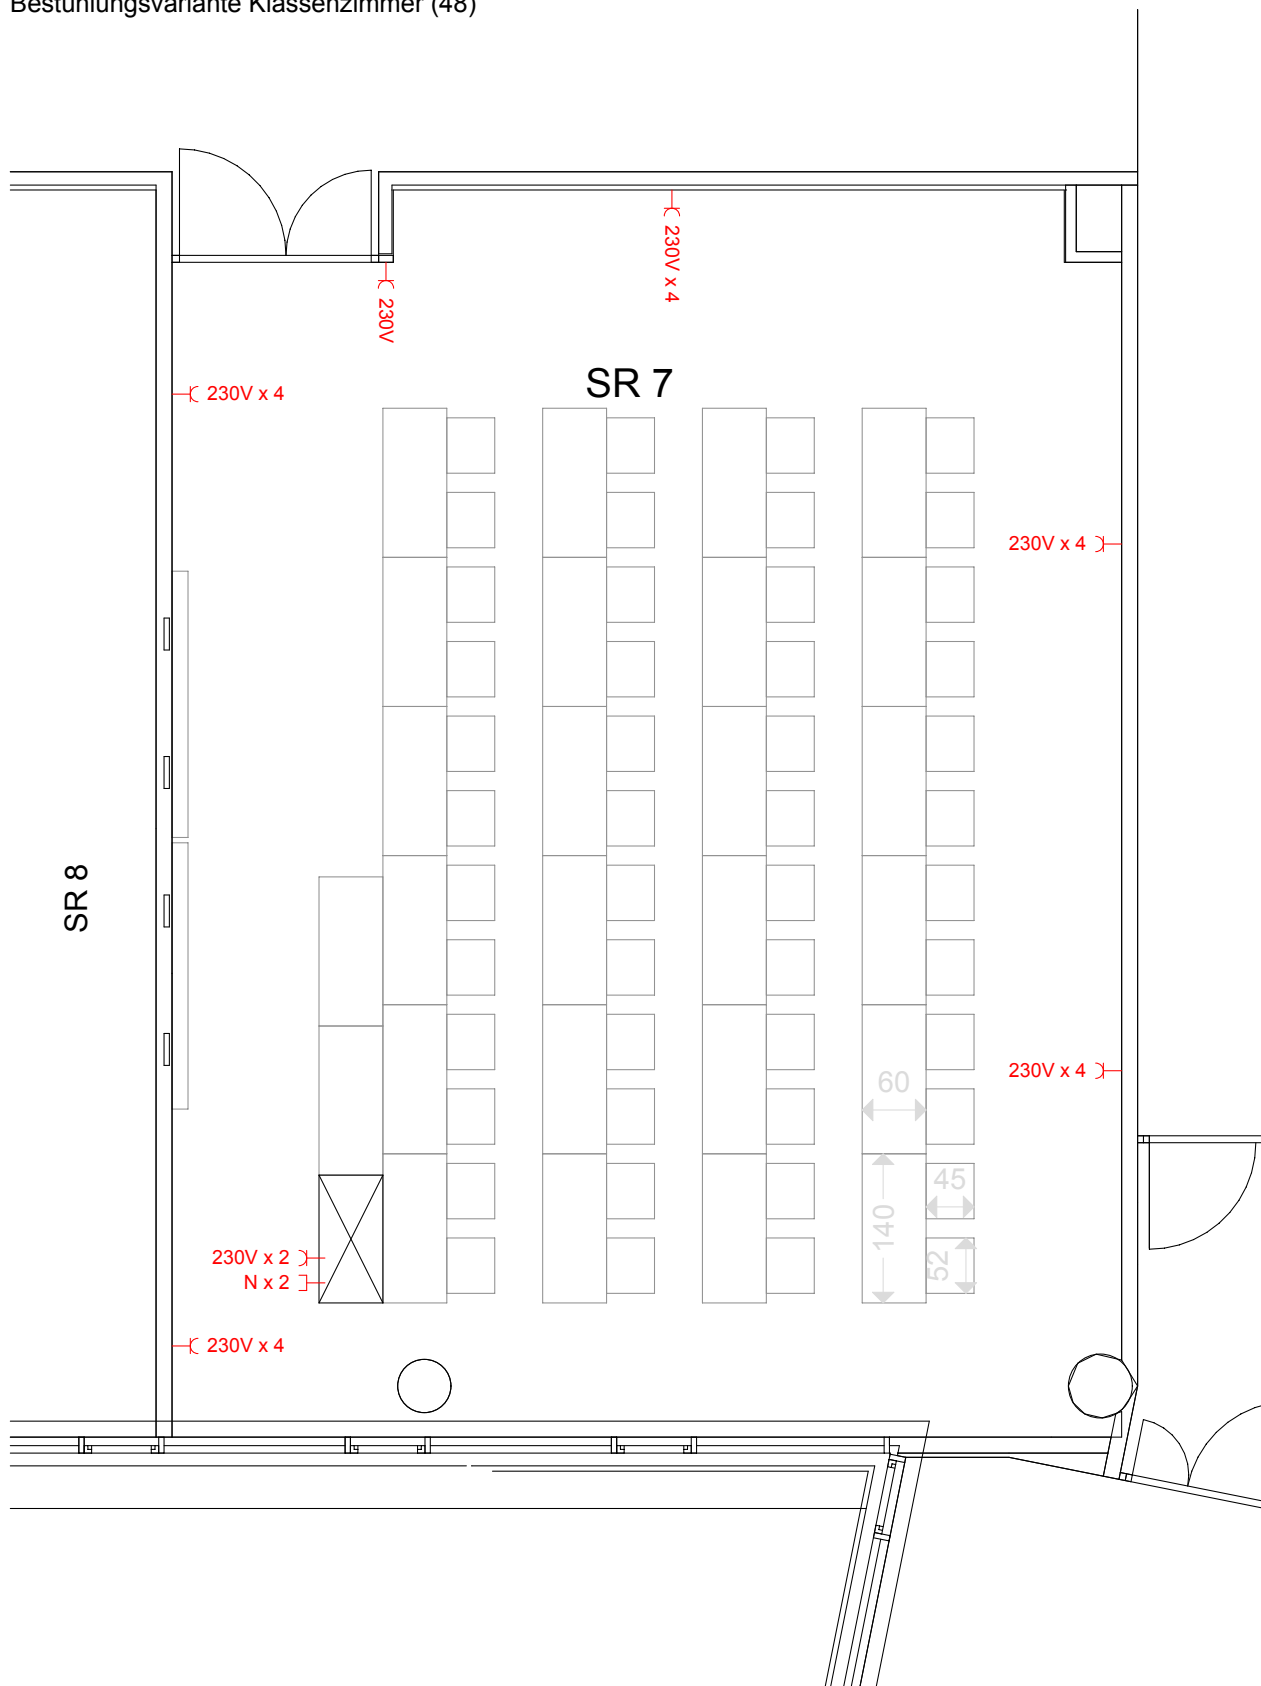

# WÄHRINGER STRASSE 29

Seminarraum 7  
 Detailplan - Strom + Netzwerk  
 Bestuhlungsvariante Klassenzimmer (48)

- 230 V 16 A Normalstrom Steckdose
- N Netzwerk Steckdose
- 400V 16A Starkstrom Steckdose (5 pol) - CEE
- W Wasseranschluß