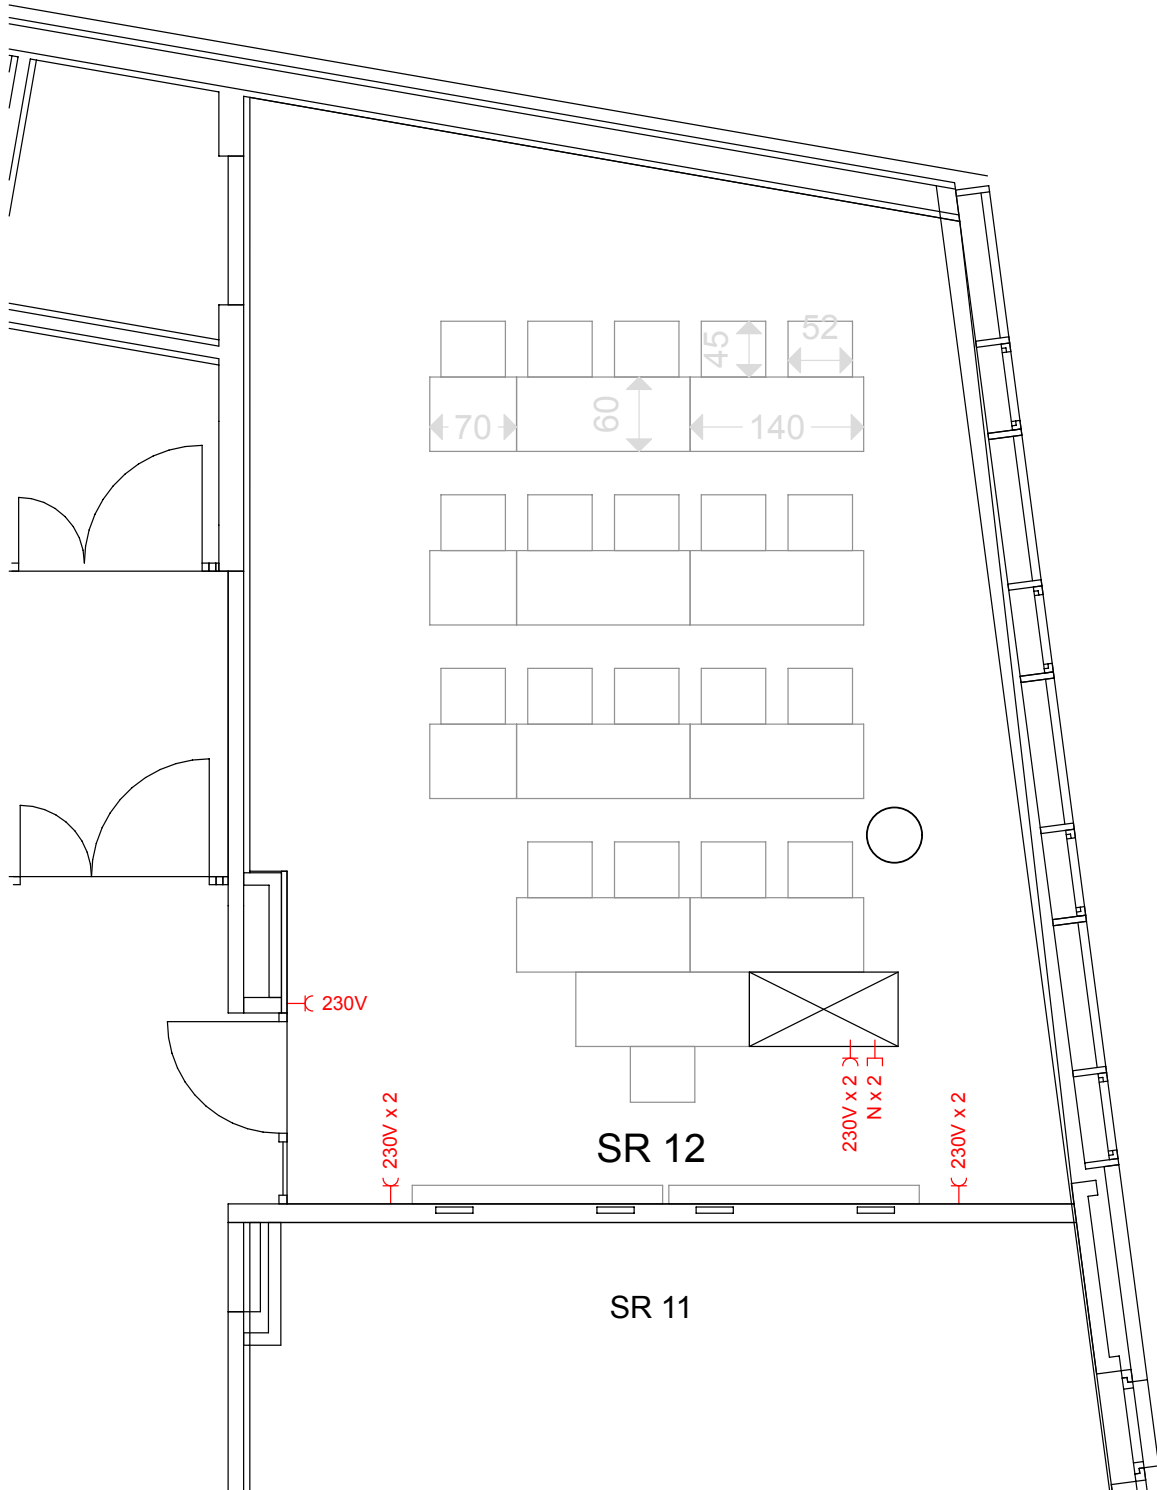

# WÄHRINGER STRASSE 29

Seminarraum 12  
 Detailplan - Strom + Netzwerk  
 Bestuhlungsvariante Klassenzimmer (19)

- ⌋ 230 V 16 A Normalstrom Steckdose
- ⌋ N Netzwerk Steckdose
- ⌋ 400V 16A Starkstrom Steckdose (5 pol) - CEE
- ⌋ Wasseranschluß