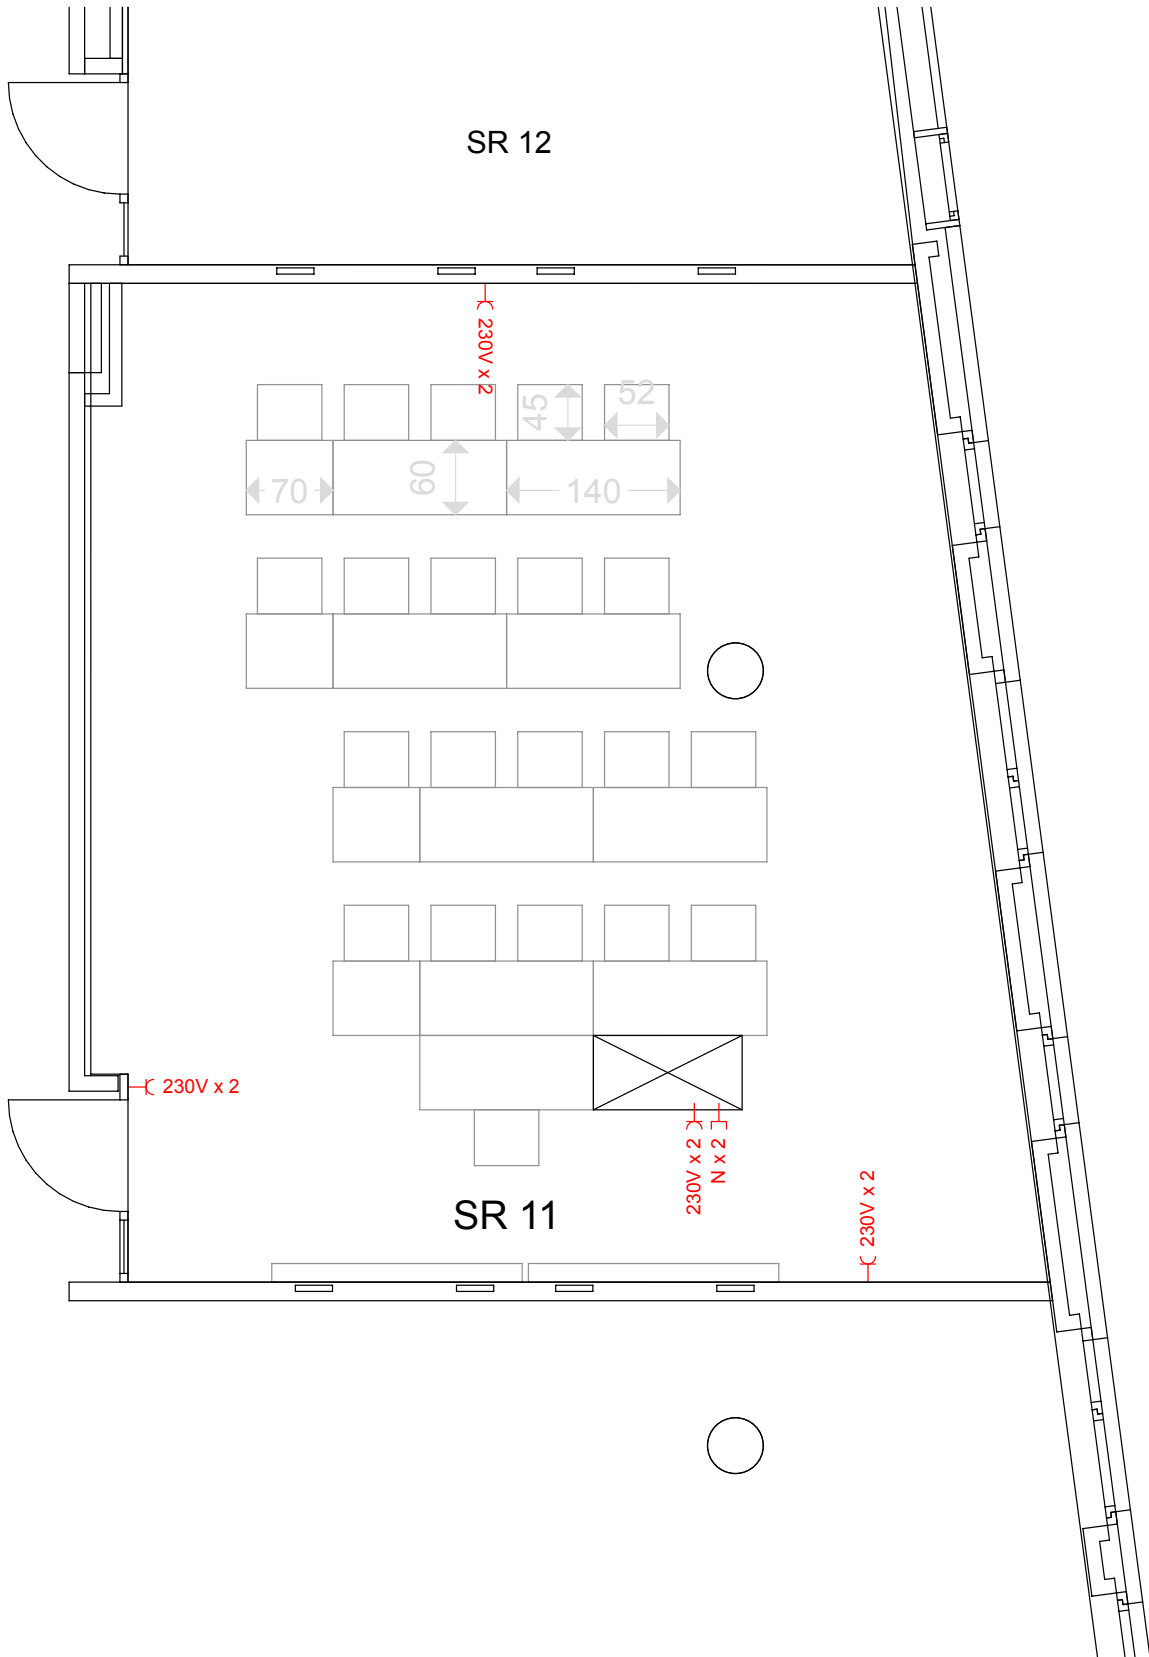

WÄHRINGER STRASSE 29

Seminarraum 11
Detailplan - Strom + Netzwerk
Bestuhlungsvariante Klassenzimmer (20)

- ⏏ 230 V 16 A Normalstrom Steckdose
- ⏏ N Netzwerk Steckdose
- ⏏ 400V 16A Starkstrom Steckdose (5 pol) - CEE
- ⏏ Wasseranschluß