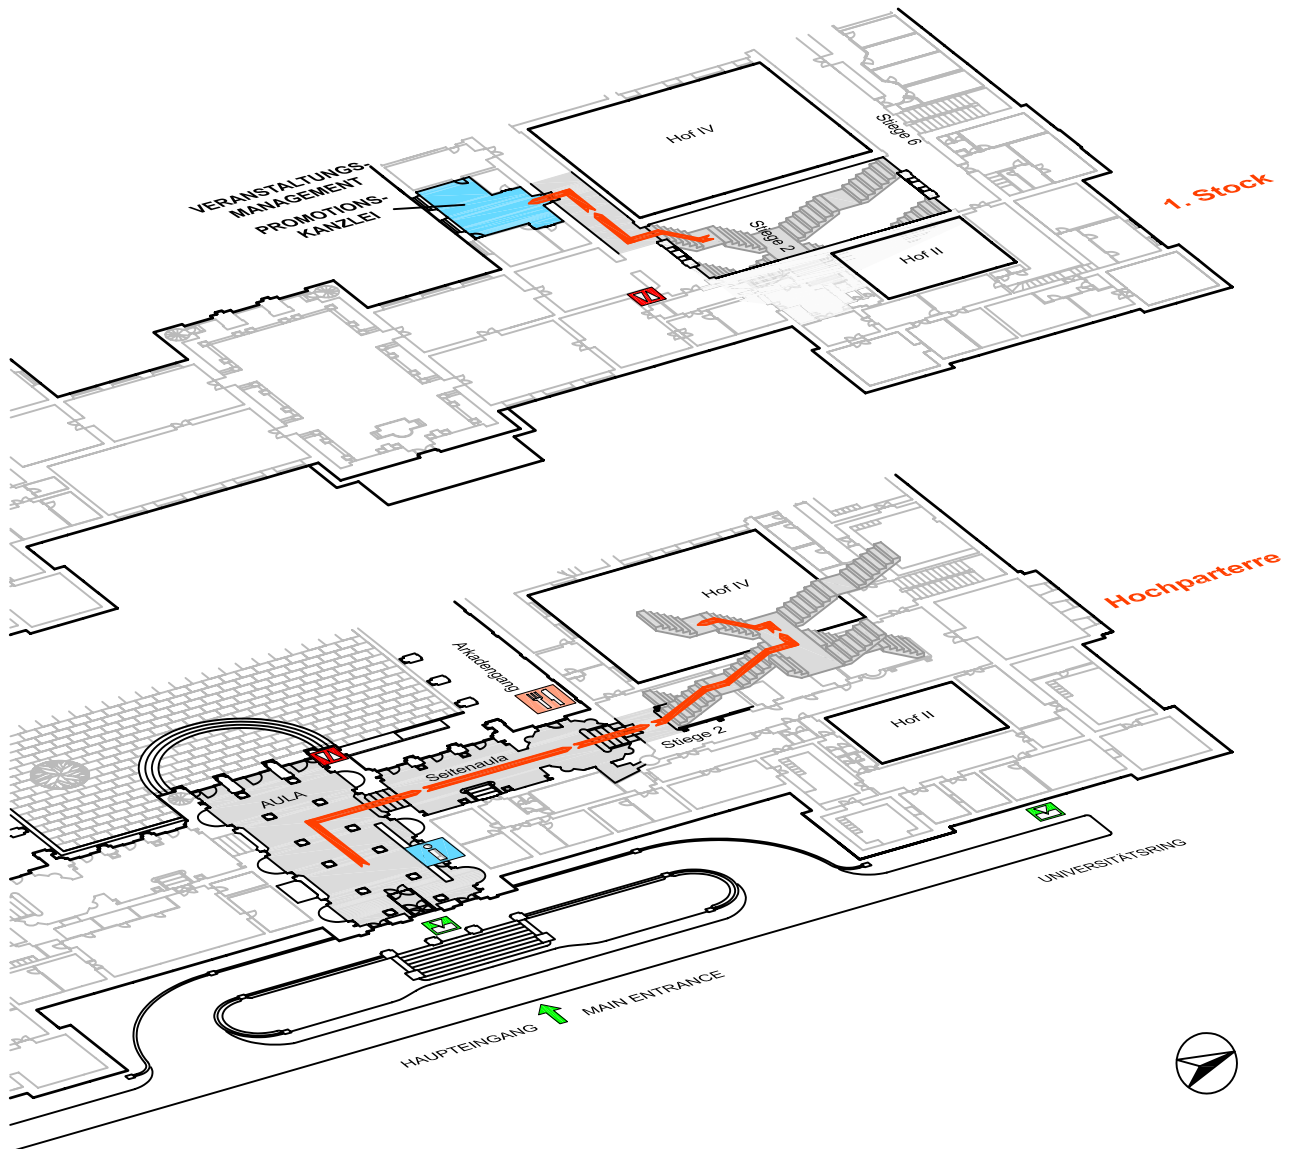

VERANSTALTUNGS- MANAGEMENT/ PROMOTIONSKANZLEI

universität
wien

Zugangsplan - Hauptgebäude
Access route - main building

-  Ausgang
Exit
-  Aufzug
Elevator
-  Portier
Information Desk
-  WC Damen
Ladies
-  WC Herren
Men
-  Gastronomie
Food & Beverages