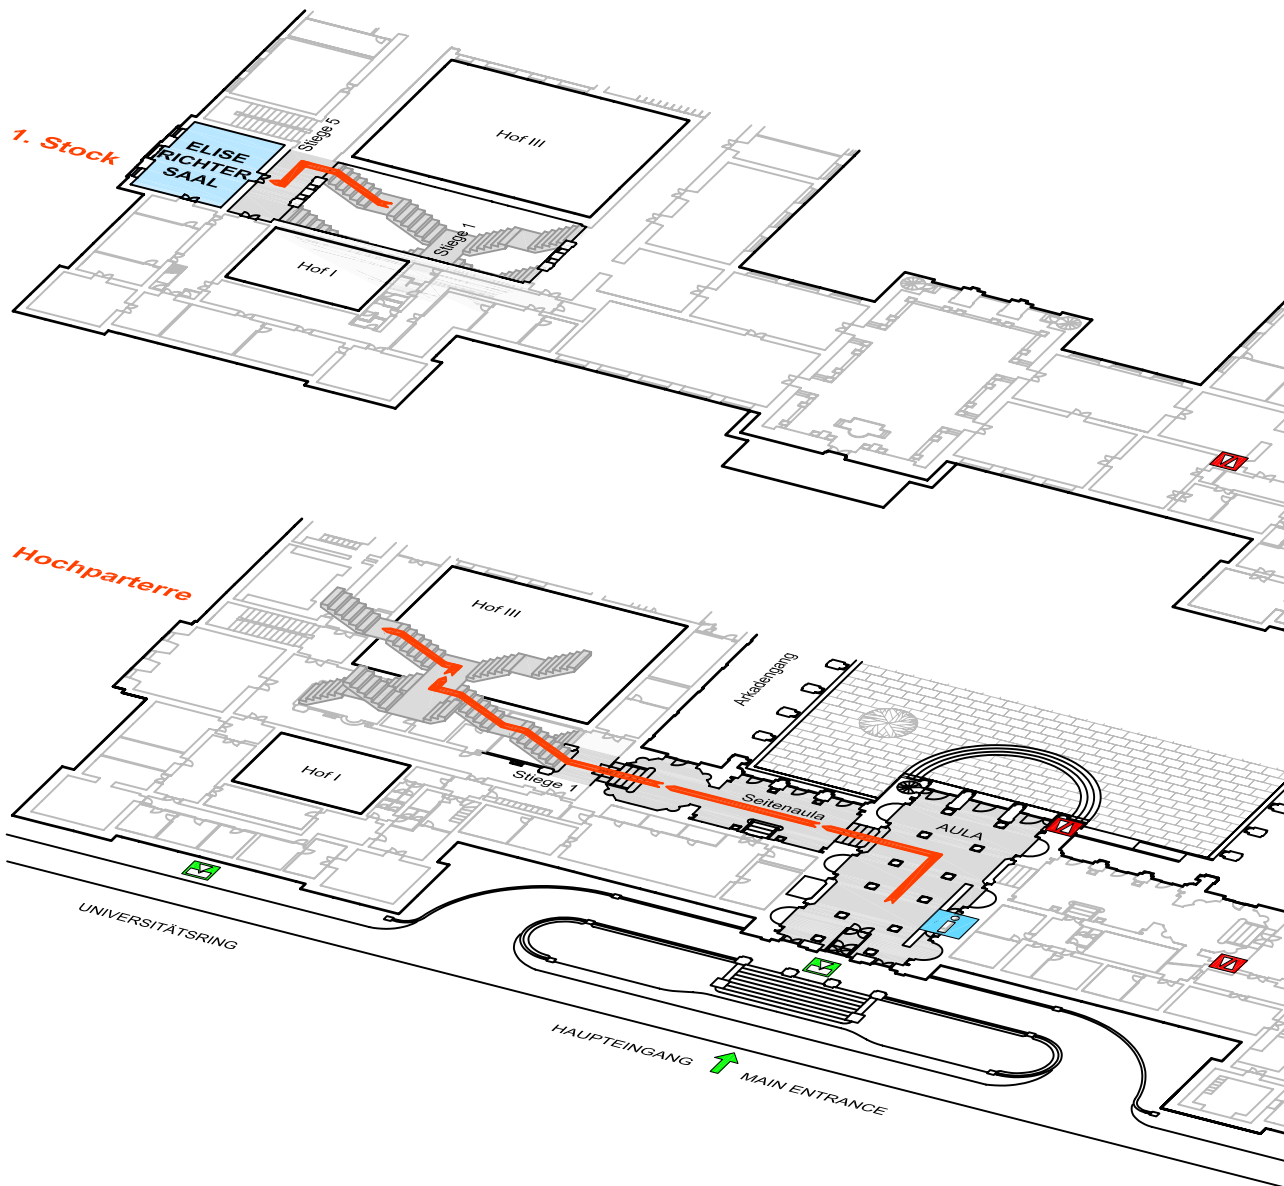

ELISE RICHTER SAAL

Elise Richter Room

universität
wien

Zugangsplan - Hauptgebäude
Access route - main building

-  Ausgang / Exit
-  Aufzug / Elevator
-  Portier / Information Desk
-  WC Damen / Ladies
-  WC Herren / Men
-  Gastronomie / Food & Beverages