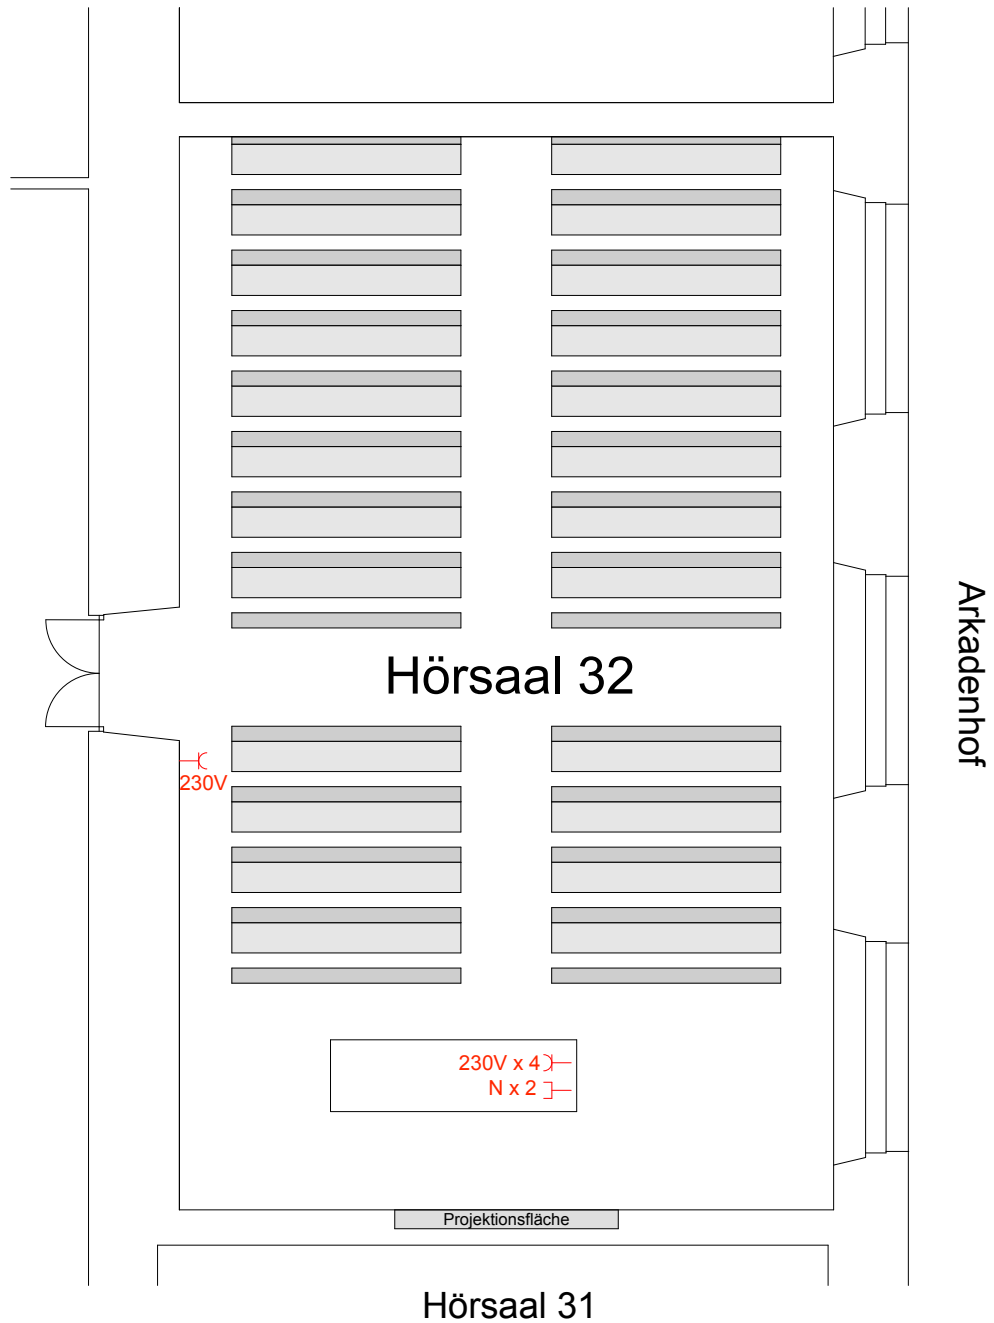

# HAUPTGEBÄUDE

Hörsaal 32  
Detailplan - Strom + Netzwerk

$\text{---}\zeta$  230V 16A  $\text{---}\square$  N Netzwerk Steckdose Sitzreihen

0 5m