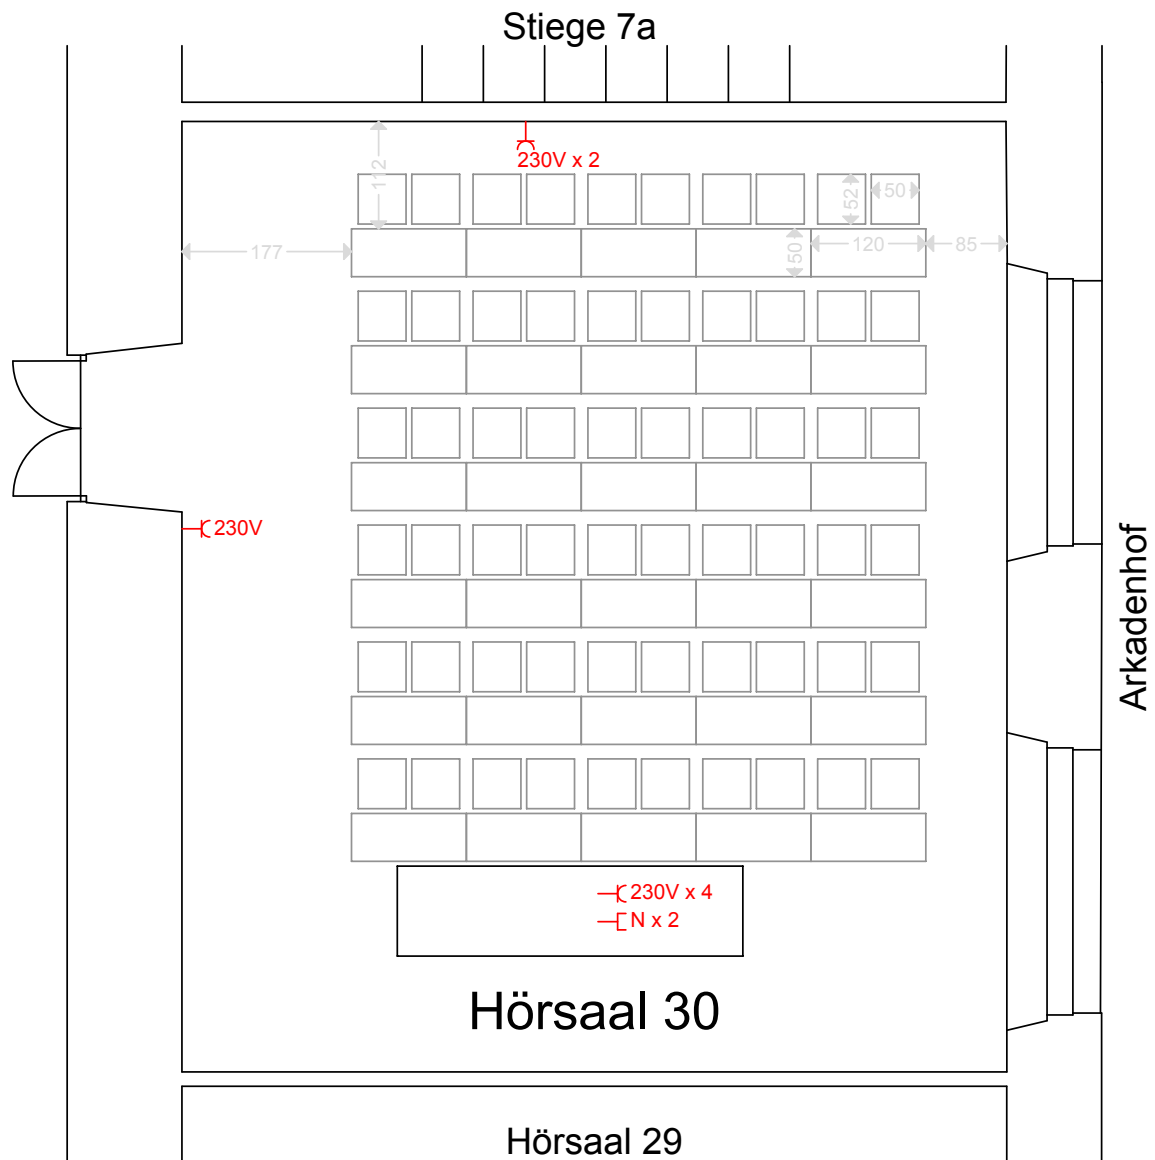

# HAUPTGEBÄUDE

Hörsaal 30  
Detailplan - Strom + Netzwerk  
Bestuhlungsvariante Parlament (60)

universität  
wien

—⌚ 230V 16A —□ N Netzwerk Steckdose