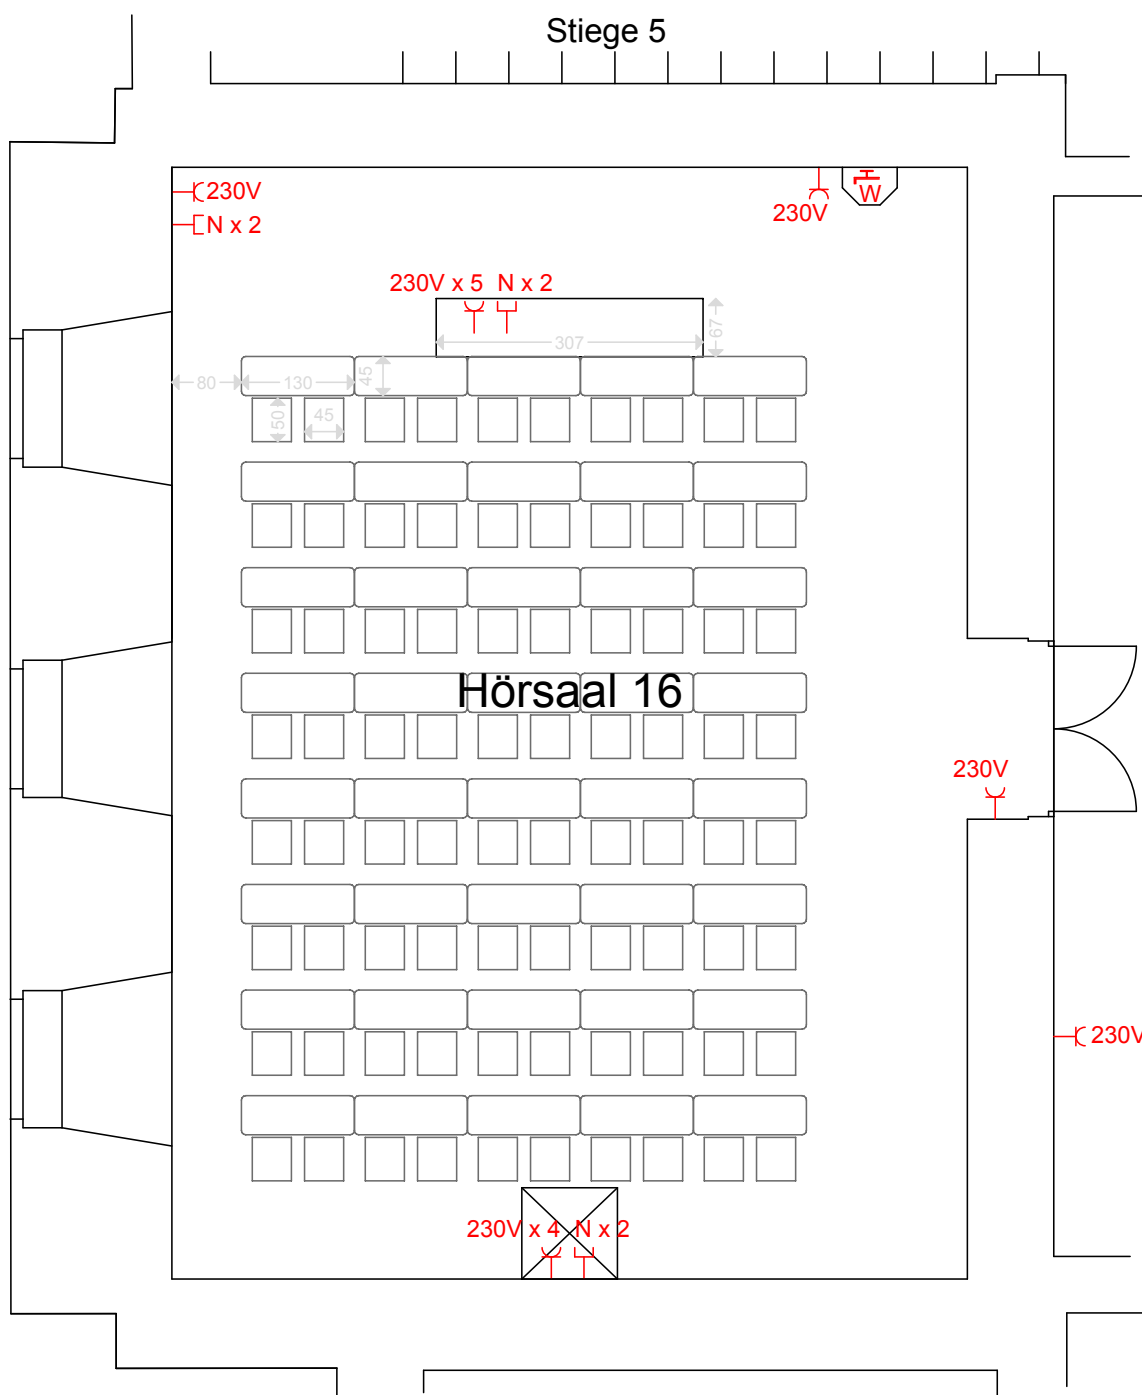

# HAUPTGEBÄUDE

Hörsaal 16  
 Detailplan - Strom + Netzwerk  
 Bestuhlungsvariante Parlament (80)

universität  
wien

—⌋ 230V 16A —⌋ N Netzwerk Steckdose [W] Wasseranschluß