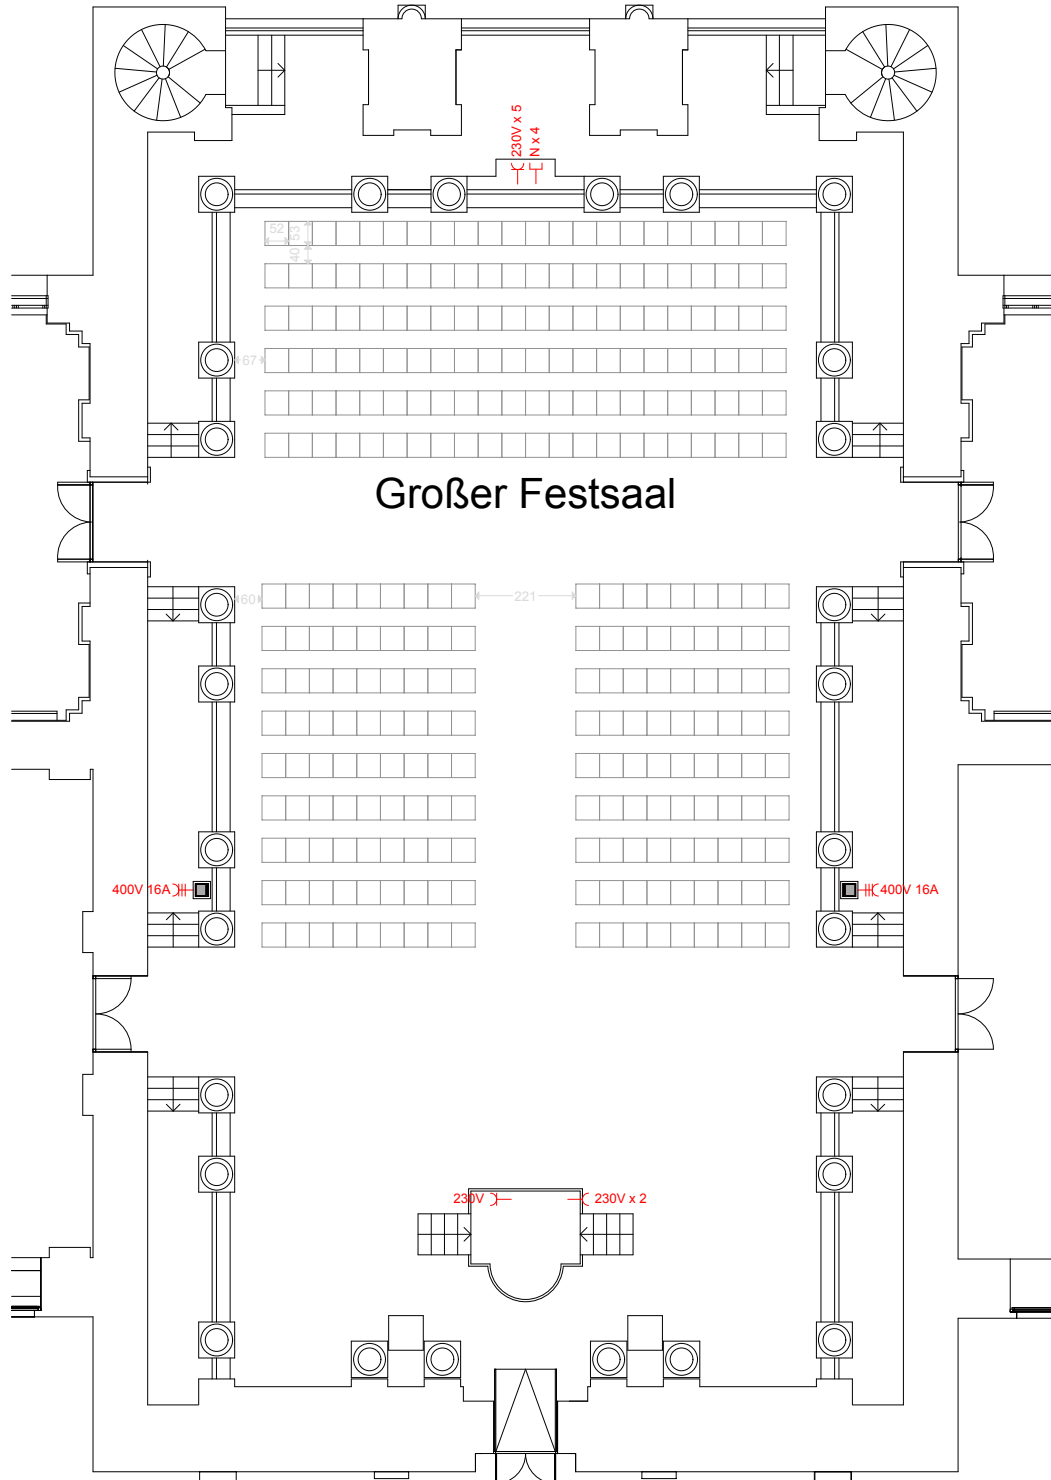

HAUPTGEBÄUDE

Großer Festsaal
Detailplan - Strom + Netzwerk
Bestellungsvariante Theater (294)

universität
wien

Arkadenhof

Großer Festsaal

Balkon

- ⎓ 230 V 16 A Normalstrom Steckdose
- ⎓ N Netzwerk Steckdose
- ⎓ 400V 16A Starkstrom Steckdose (5 pol) - CEE
- ⎓ Perilex Starkstrom Steckdose