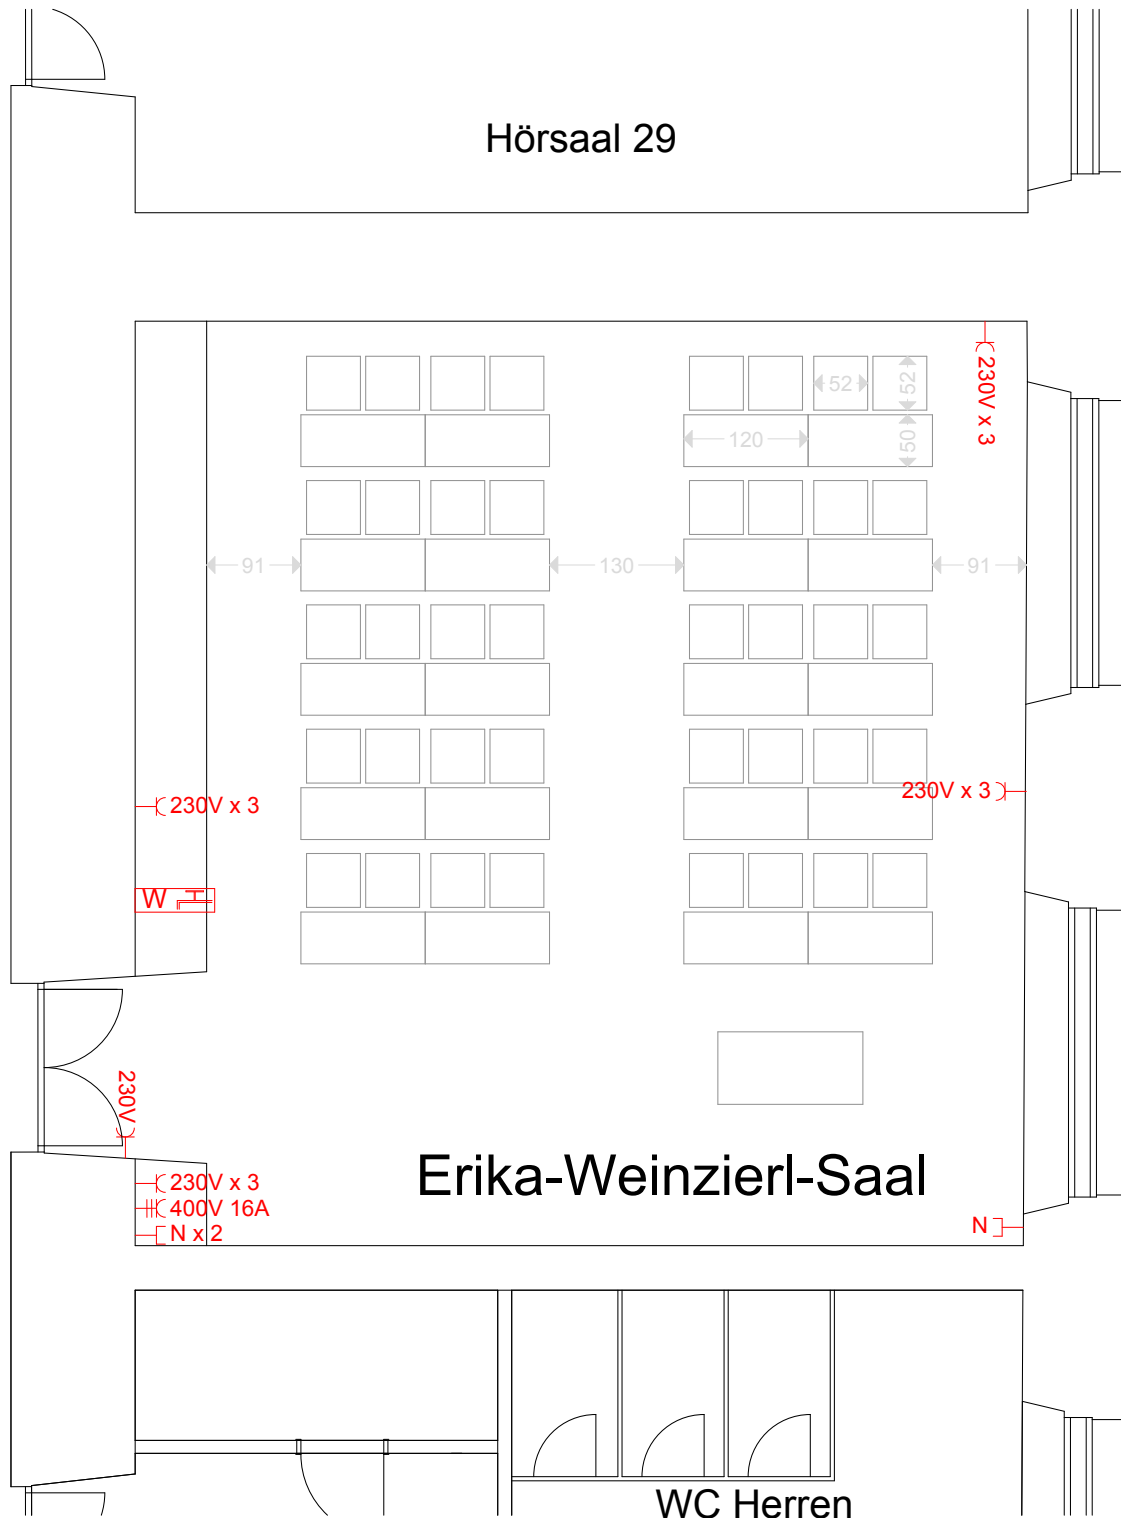

HAUPTGEBÄUDE

Erika-Weinzierl-Saal
 Detailplan - Strom + Netzwerk
 Bestuhlungsvariante Klassenzimmer (Hörsaaltische) (40)

universität
wien

- 230 V 16 A Normalstrom Steckdose
- N Netzwerk Steckdose
- 400V 16A Starkstrom Steckdose (5 pol) - CEE
- W Wasseranschluß