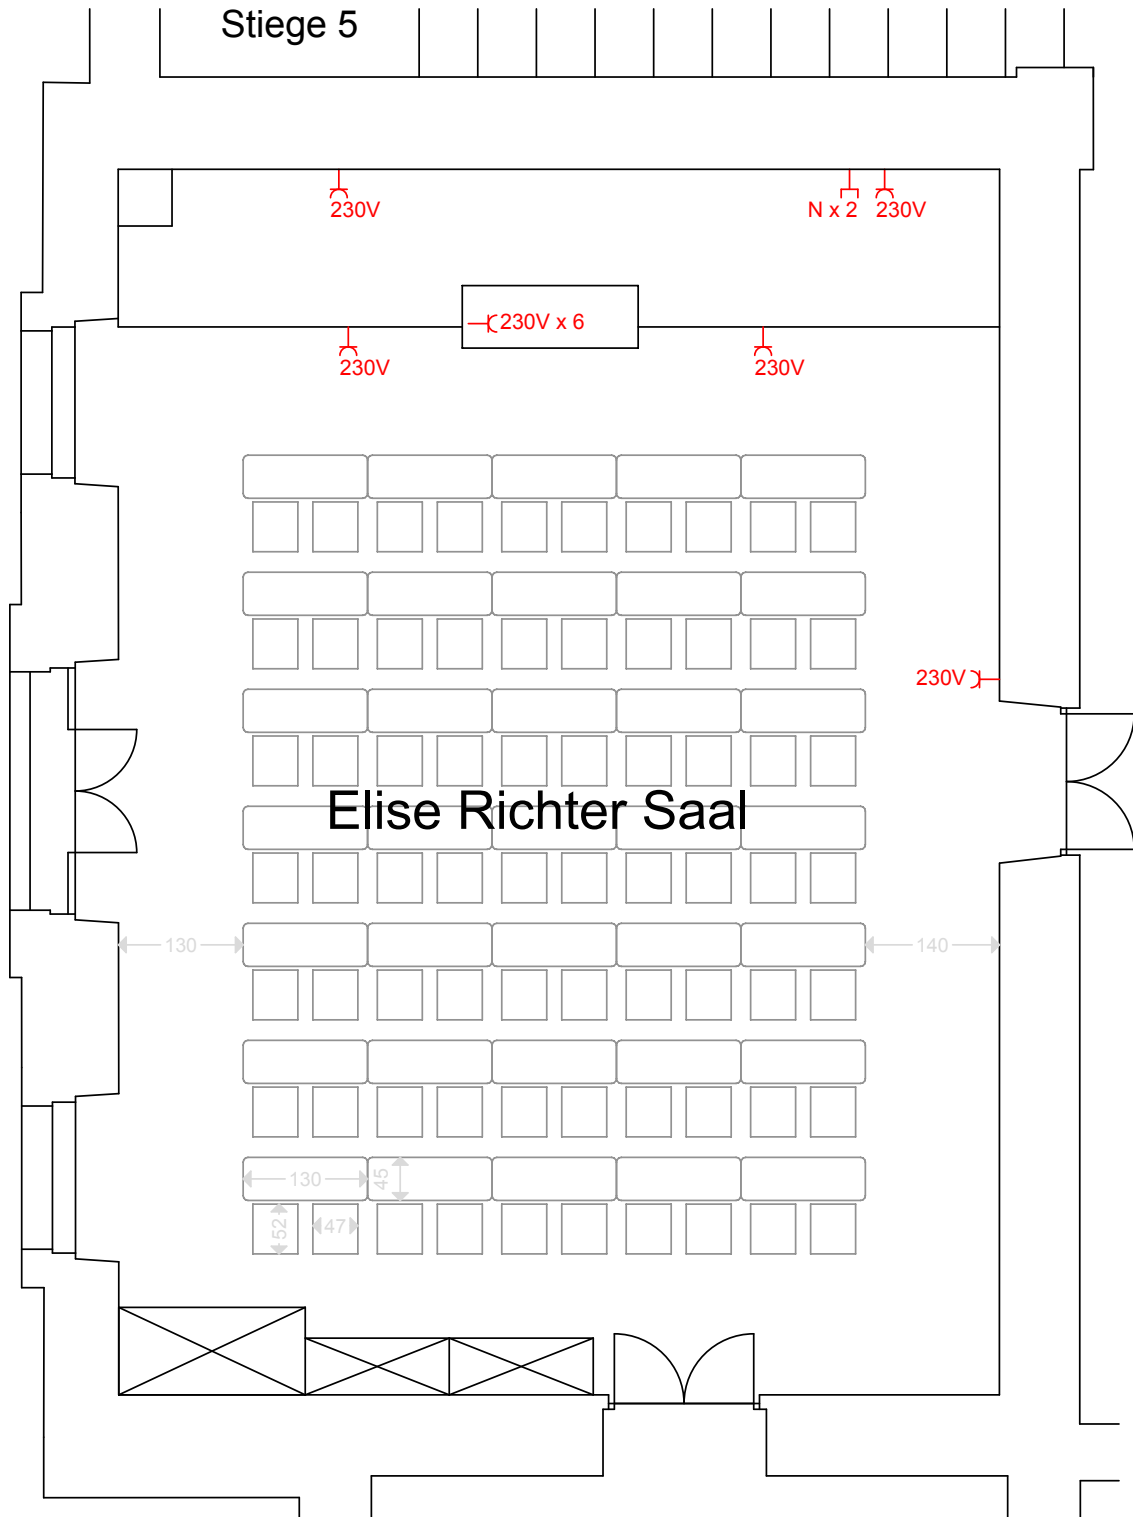

HAUPTGEBÄUDE

Elise Richter Saal
Detailplan - Strom + Netzwerk
Bestuhlungsvariante Parlament (70)

universität
wien

—⌋ 230V 16A —⌋ N Netzwerk Steckdose

b 5m