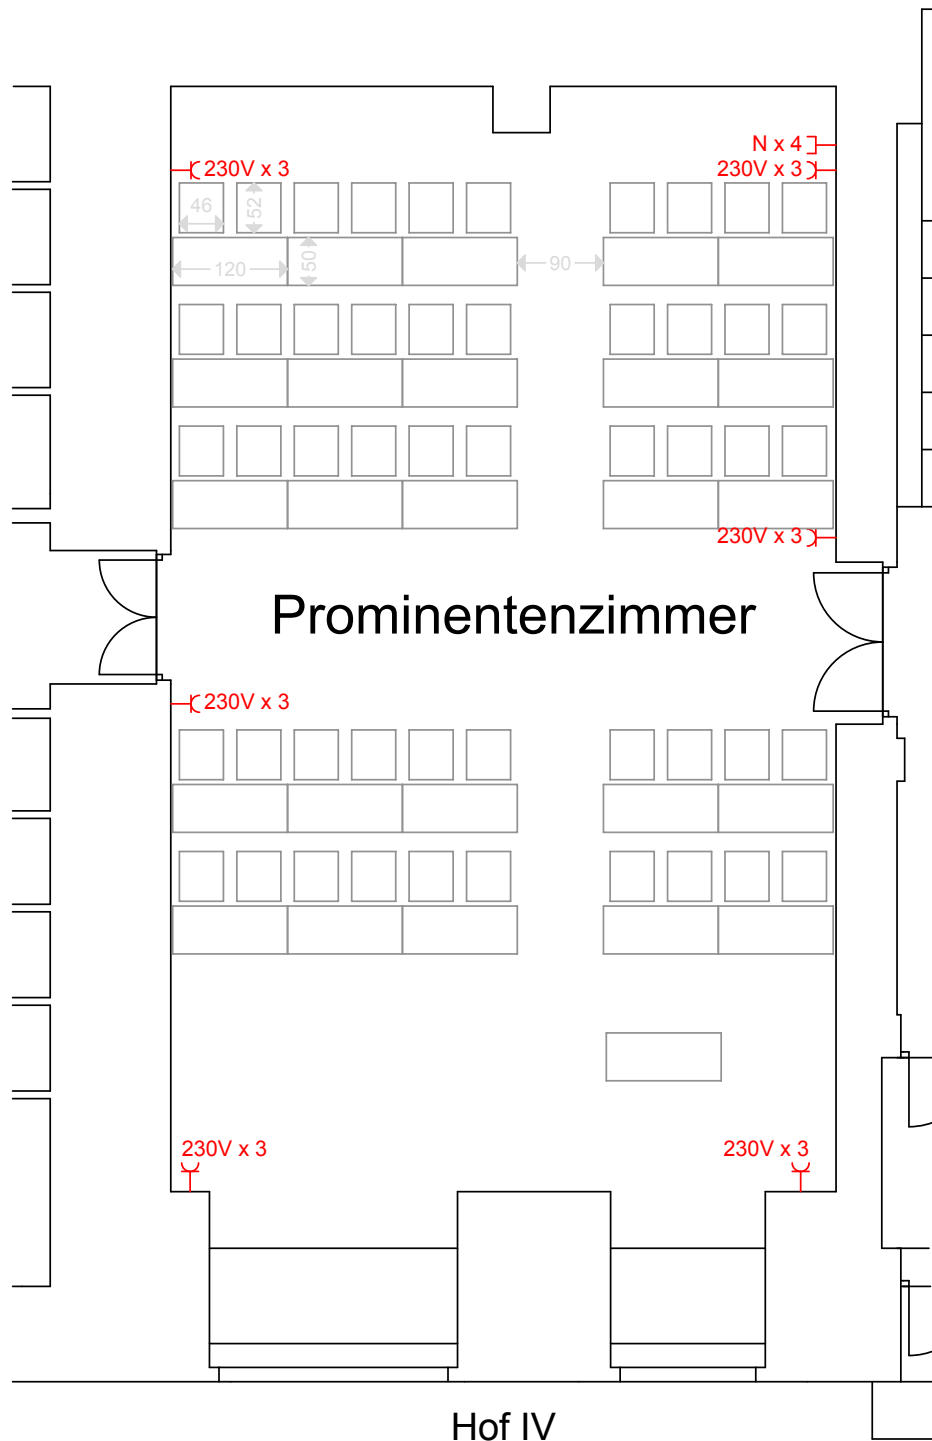

HAUPTGEBÄUDE

Prominentenzimmer
Detailplan - Strom + Netzwerk
Bestuhlungsvariante Parlament (50)

universität
wien

Auditorium Maximum

ζ 230V 16A \square N Netzwerk Steckdose

b 5m