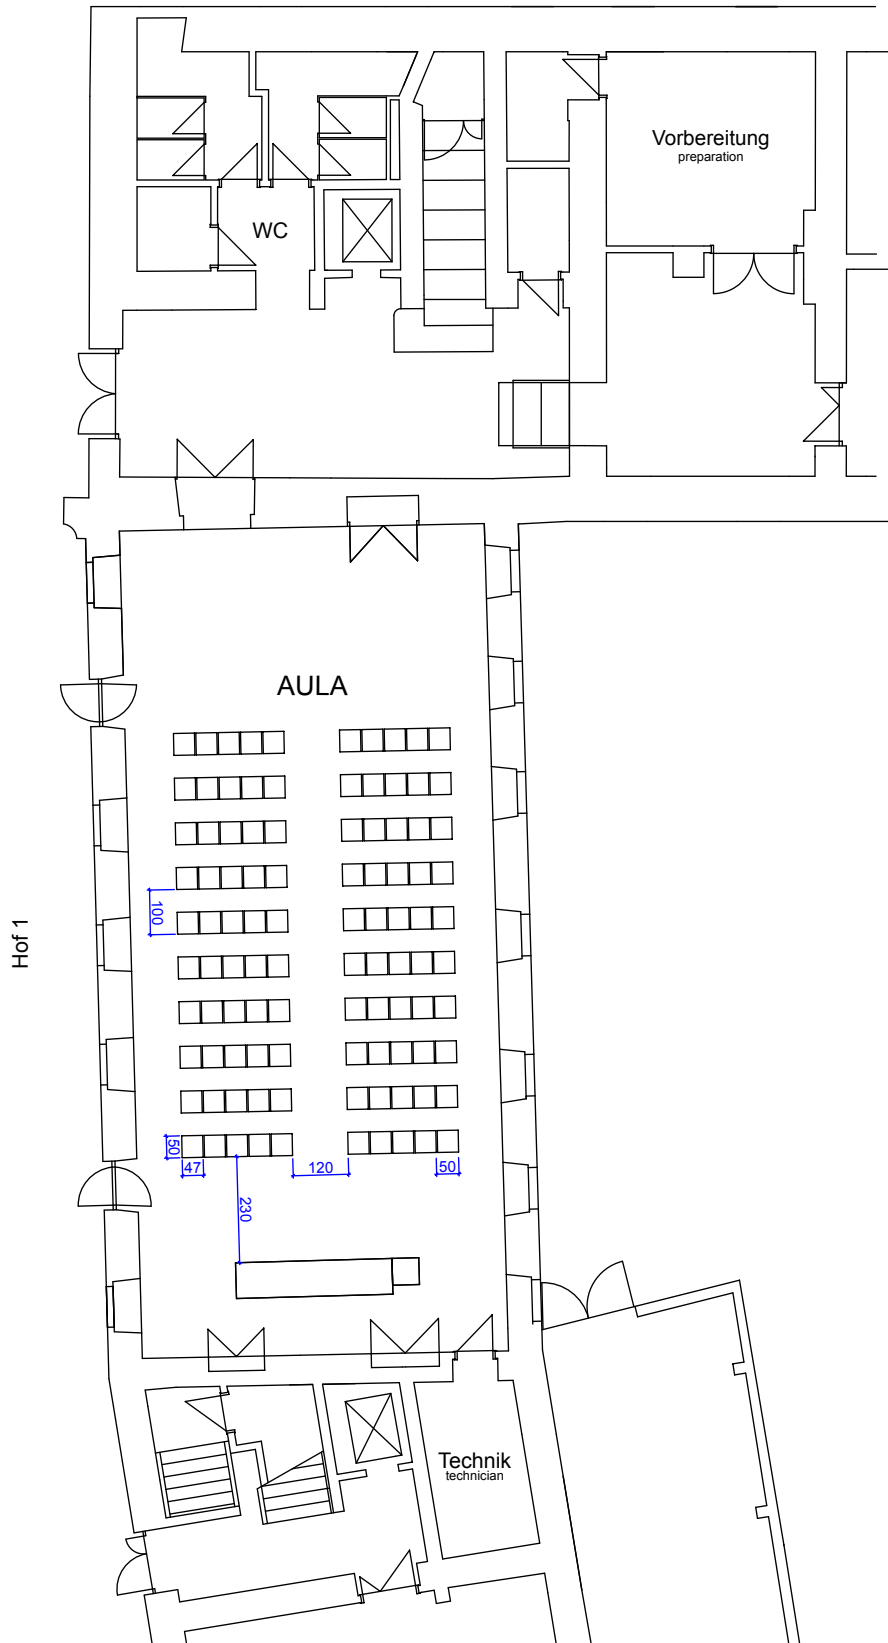

# CAMPUS DER UNIVERSITÄT WIEN

Aula

Bestuhlung Theater (100)

0 5m 10m