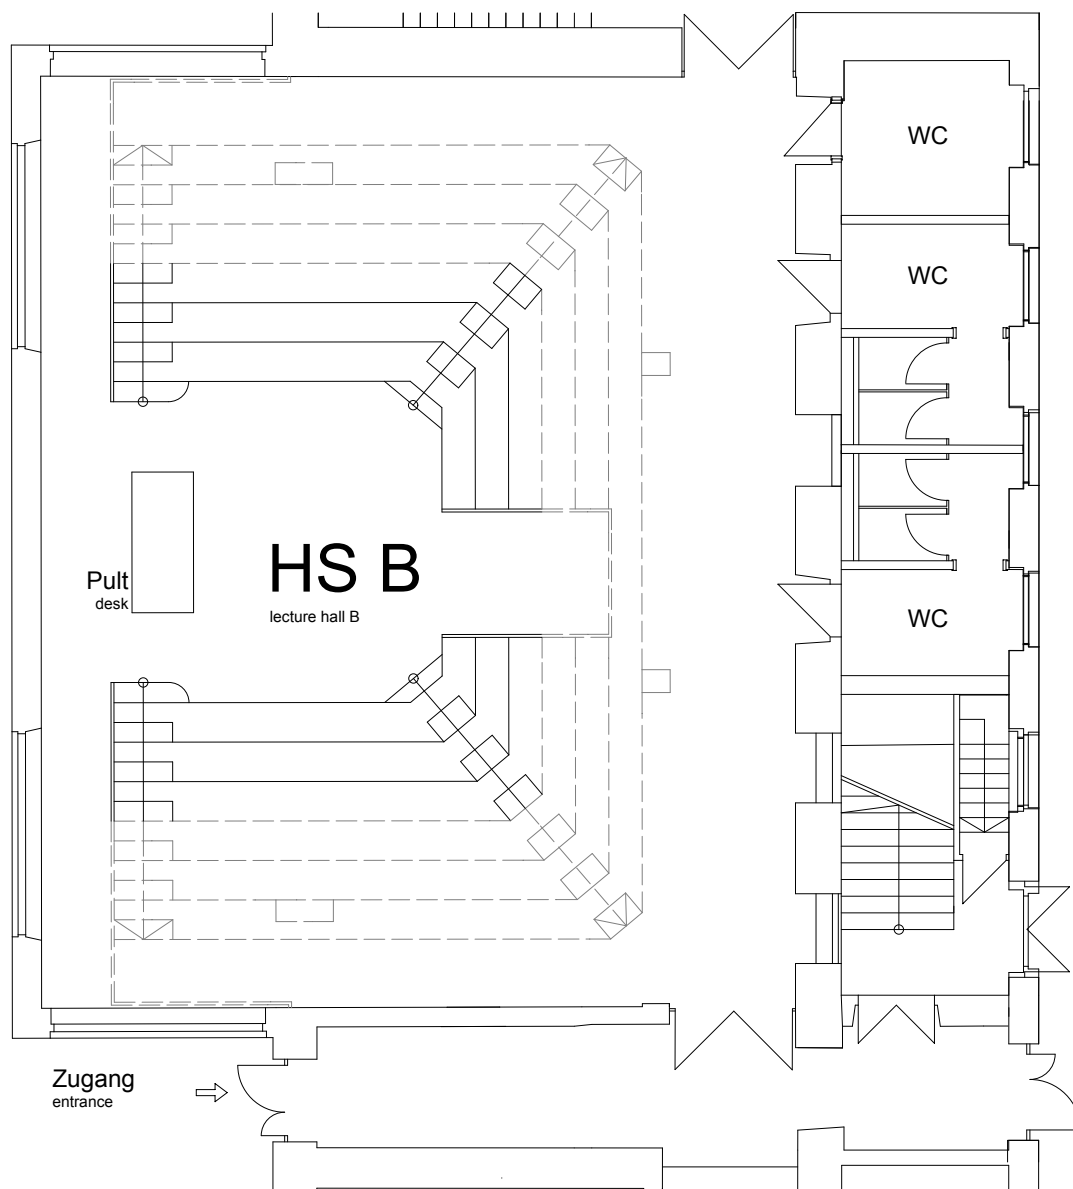

CAMPUS DER UNIVERSITÄT WIEN

Hörsaal B / lecture hall B
Detailplan - Strom + Netzwerk

universität
wien

0 5m